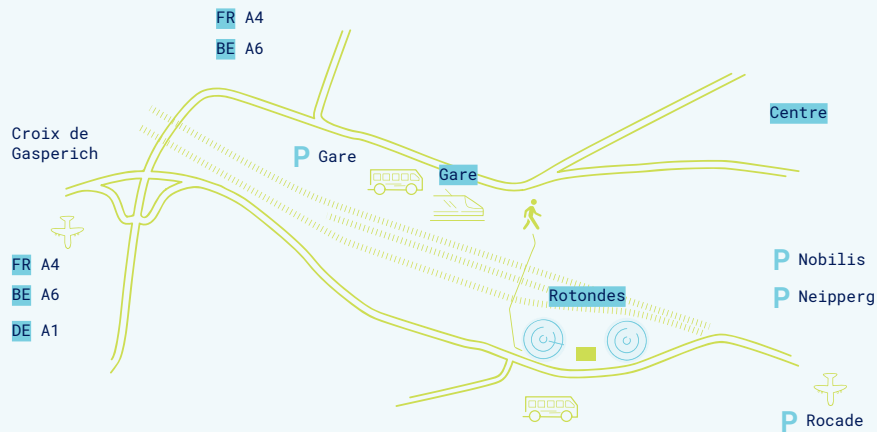

## Informations pratiques

*Le rendez-vous* – 2/02/2017 à 14h

*L'adresse* – 4 Rue de la Rotonde, 2448 Luxembourg

*L'accès* – [www.mobiliteit.lu](http://www.mobiliteit.lu)

**inscrivez-vous par email:**  
**[presidence@gr.etat.lu](mailto:presidence@gr.etat.lu)**

## Infos pratiques

*Bus/Train* – l'arrêt Rotondes est desservi par les lignes 5, 6, 7 et 15

*Train* – les Rotondes sont accessibles à pied depuis la gare centrale en empruntant la passerelle.

*En voiture* – les parkings suivants se trouvent à proximité des Rotondes :