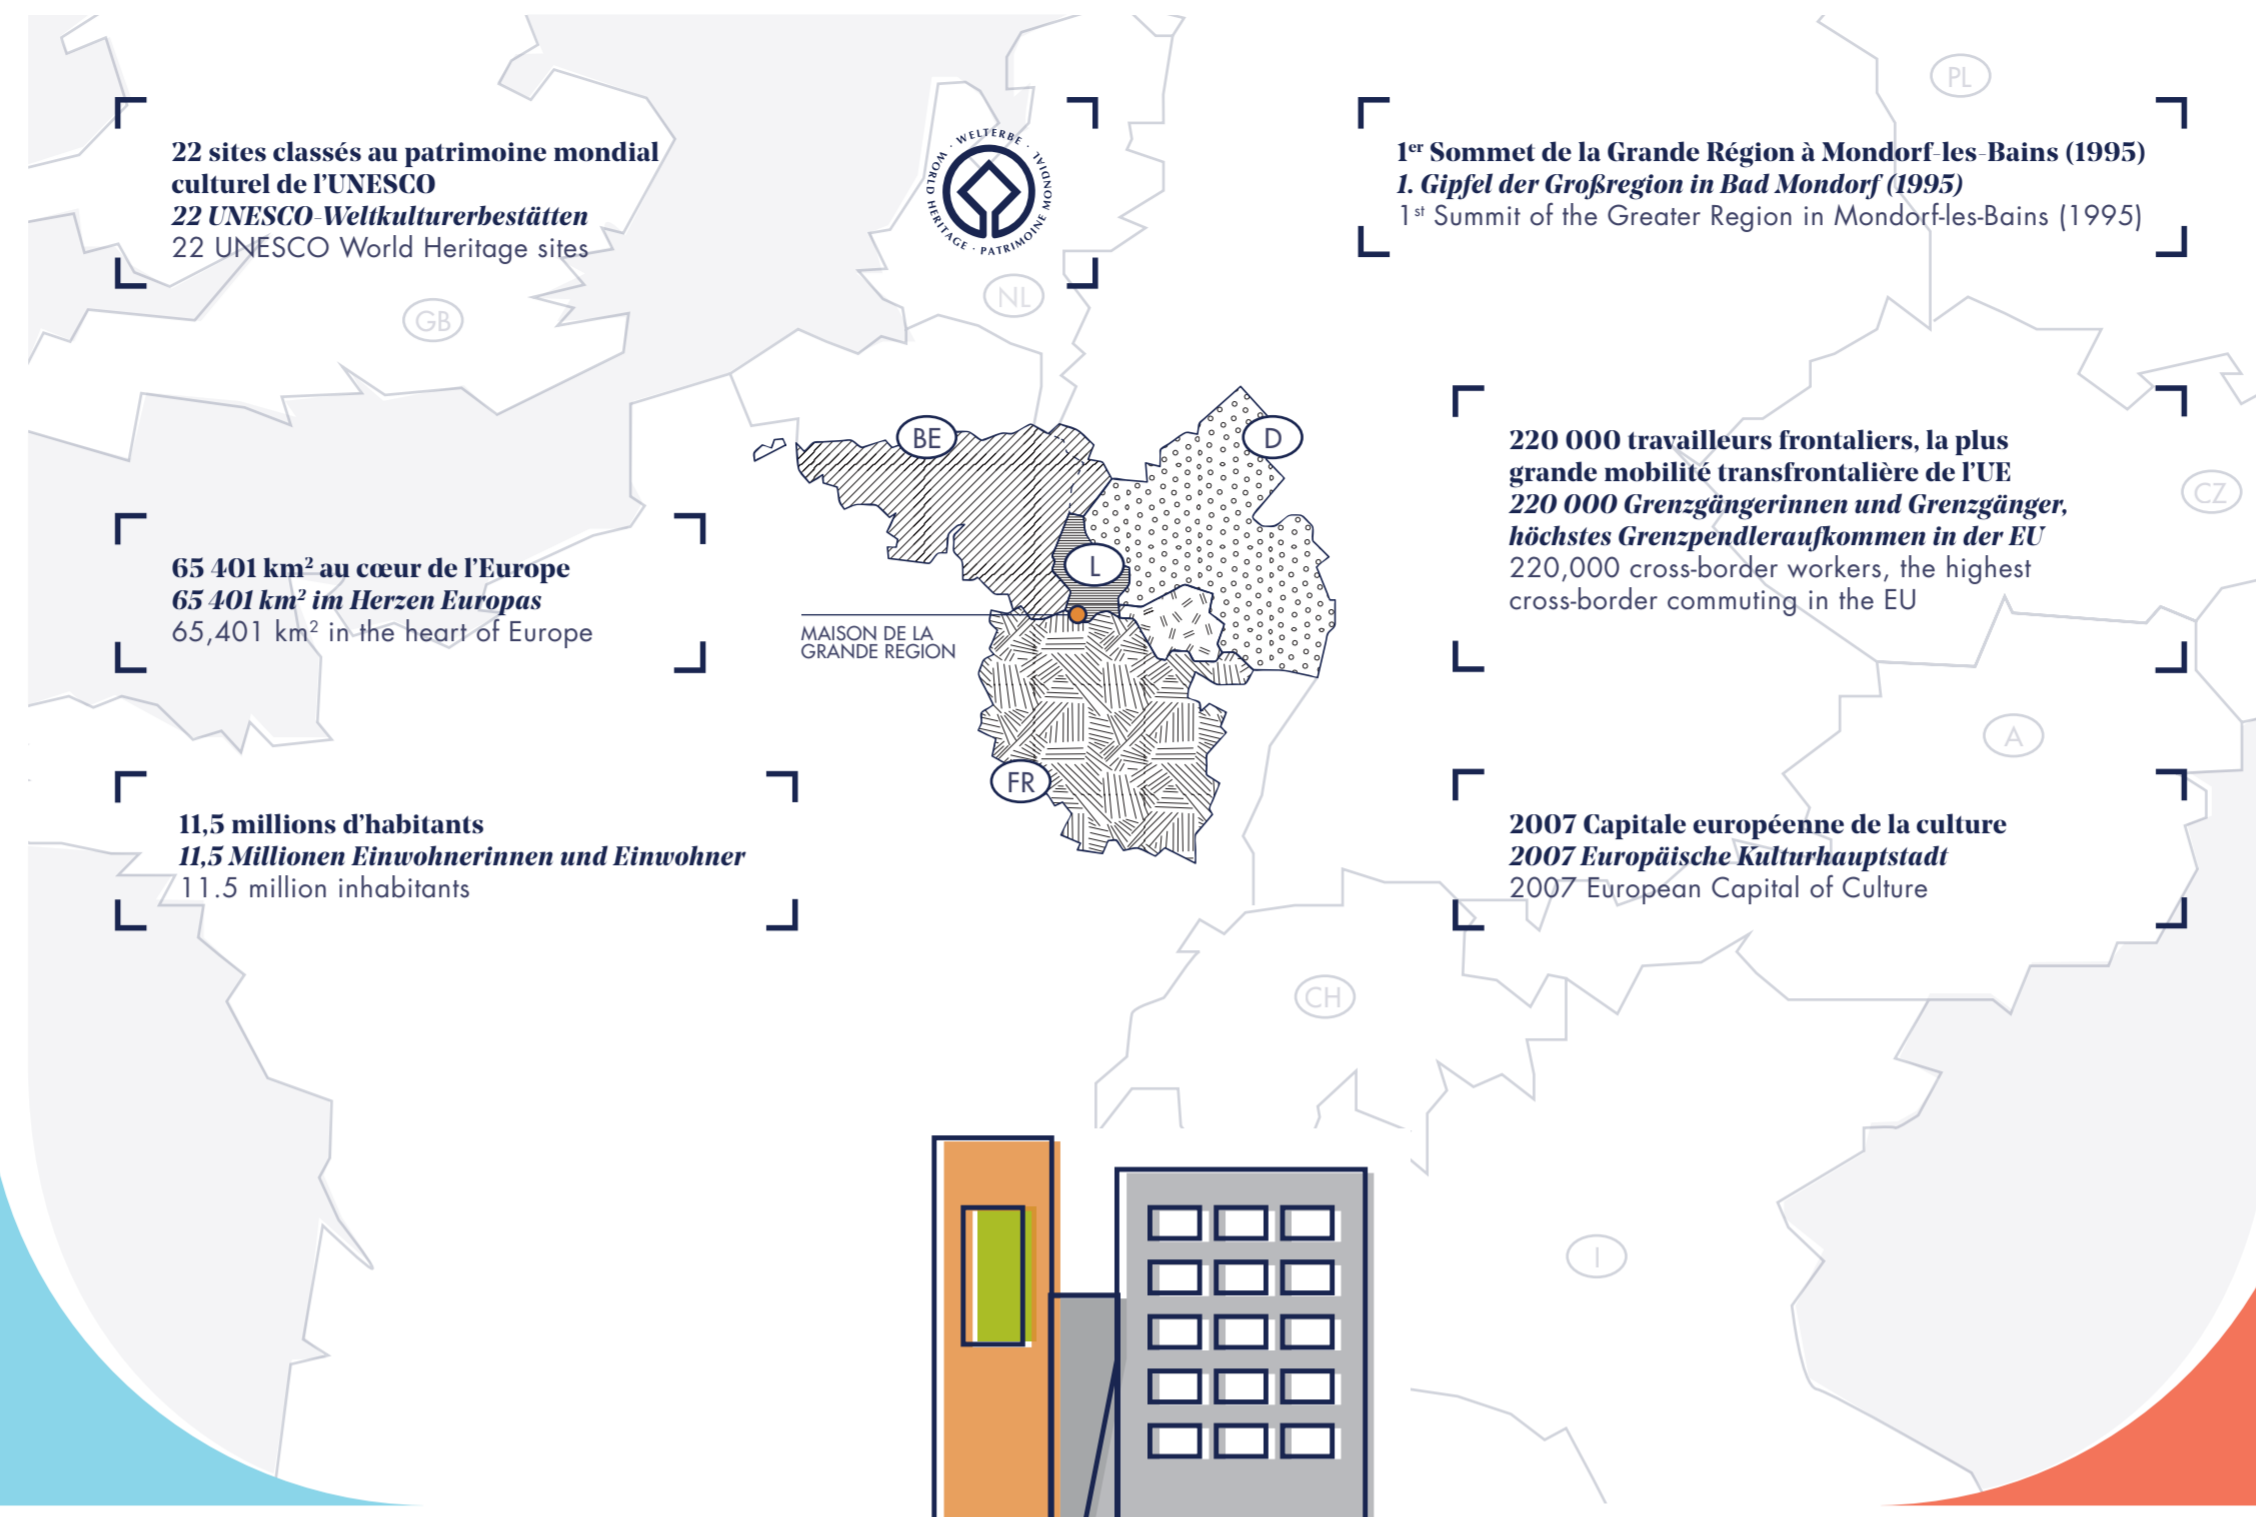

Sarre Saarland

(*) Membre observateur du Sommet
(*) Beobachtendes Mitglied des Gipfels

Berceau de la construction européenne

Wiege europäischer Meilensteine

Cradle of the European project

Un passé industriel commun
Eine gemeinsame industrielle Vergangenheit
A common industrial past

La Grande Région – un espace de coopération transfrontalière

- Dépasser les frontières et construire un vivre-ensemble au service de ses citoyens
- Coopérer pour répondre ensemble à des enjeux communs
 - mobilité et développement territorial
 - éducation et apprentissage tout au long de la vie
 - économie et compétitivité
 - société, citoyenneté et sécurité
 - tourisme et culture
 - environnement et durabilité

Die Großregion – ein grenzüberschreitender Kooperationsraum

- Grenzen überwinden und ein gesellschaftliches Miteinander schaffen
- Kooperation als Antwort auf gemeinsame Herausforderungen
 - Mobilität und Raumentwicklung
 - Bildung und lebenslanges Lernen
 - Wirtschaft und Wettbewerbsfähigkeit
 - Gesellschaft und Sicherheit
 - Tourismus und Kultur
 - Umwelt und Nachhaltigkeit

Maison de la Grande Région Haus der Großregion House of the Greater Region

11, boulevard J.F. Kennedy
L-4170 Esch-sur-Alzette

FR La Grande Région, riche de sa diversité !

4 pays, 5 régions, 3 langues
L'Europe au quotidien !